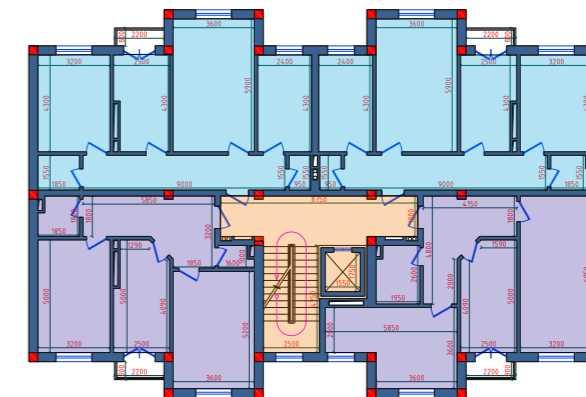

Б Блок

Г Блок

А Блок