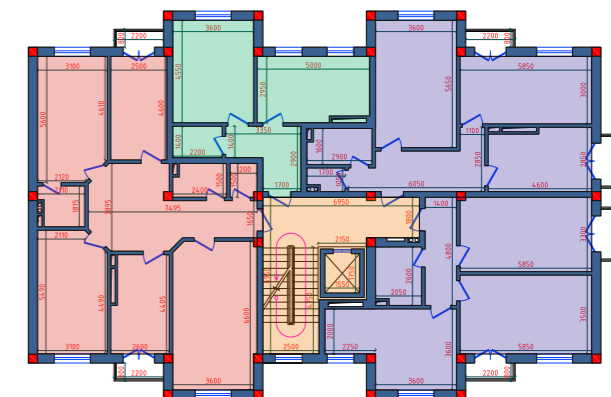

А Блок

В Блок

Д Блок

Умумий қайднома				
Кўп қаватли турар жой биноси (9 қават)				
№ Т/р	Хоналар номи	Майдони кв.метр	сони	Умумий майдони кв.метр
1	1-хонали хонадон	43	9	387
2	1-хонали хонадон	43	9	387
3	2-хонали хонадон	77	9	693
4	2-хонали хонадон	76.7	9	690.3
5	2-хонали хонадон	78.8	9	709.2
6	2-хонали хонадон	68	9	612
7	2-хонали хонадон	71.6	9	644.4
8	2-хонали хонадон	71	18	1278
9	2-хонали хонадон	74.6	18	1342.8
10	2-хонали хонадон	76.7	9	690.3
11	2-хонали хонадон	77	9	693
12	3-хонали хонадон	95.1	9	855.9
13	3-хонали хонадон	80.8	18	1454.4
14	3-хонали хонадон	80.8	18	1454.4
15	3-хонали хонадон	89.7	1	89.7
16	4-хонали хонадон	120	9	1080
17	4-хонали хонадон	122	8	976
18	4-хонали хонадон	120	9	1080
Жами		1465.8	189	15117.4

А Блок

Б Блок

Д Блок

А Блок

76,7 кв.метри

2 хонали хонадон

А Блок
42.9 кв.метри
1 хонали хонадон

А Блок

120 кв.метри

4 хонали хонадон

А Блок

77 кв.метри

2 хонали хонадон

Б Блок

122 кв.метри

4 хонали хонадон

Б Блок

78,8 кв.метри

2 хонали хонадон

Б Блок
68 кв.метри
2 хонали хонадон

Б Блок

71,6 кв.метри
2 хонали хонадон

Б Блок
95,1 кв.метри
3 хонали хонодон

В-Г Блок
71 кв.метри
2 хонали хонадон