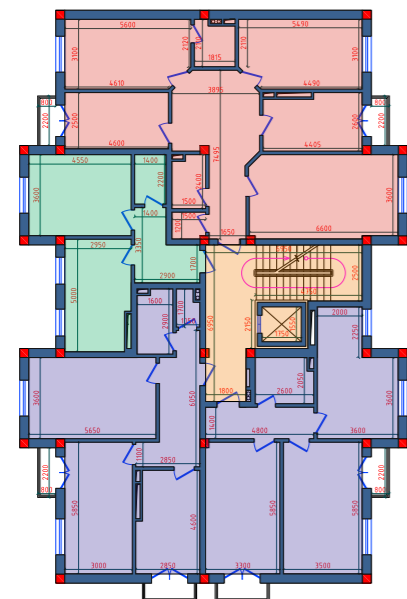

QUTPINISO

TURAR-JOY MAJMUASI

QUTPINISO
TURAR-JOY MAJMUASI

QUTPINISO
TURAR-JOY MAJMUASI

QUTPINISO
TURAR-JOY MAJMUASI

QUTPINISO
TURAR-JOY MAJMUASI

Б Блок

Г Блок

А Блок

В Блок

Д Блок

Умумий қайднома				
Кўп қаватли турар жой биноси (9 қават)				
№ Т/р	Хоналар номи	Майдони кв.метр	сони	Умумий майдони кв.метр
1	1-хонали хонадон	43	9	387
2	1-хонали хонадон	43	9	387
3	2-хонали хонадон	77	9	693
4	2-хонали хонадон	76.7	9	690.3
5	2-хонали хонадон	78.8	9	709.2
6	2-хонали хонадон	68	9	612
7	2-хонали хонадон	71.6	9	644.4
8	2-хонали хонадон	71	18	1278
9	2-хонали хонадон	74.6	18	1342.8
10	2-хонали хонадон	76.7	9	690.3
11	2-хонали хонадон	77	9	693
12	3-хонали хонадон	95.1	9	855.9
13	3-хонали хонадон	80.8	18	1454.4
14	3-хонали хонадон	80.8	18	1454.4
15	3-хонали хонадон	89.7	1	89.7
16	4-хонали хонадон	120	9	1080
17	4-хонали хонадон	122	8	976
18	4-хонали хонадон	120	9	1080
Жами		1465.8	189	15117.4

А Блок

Б Блок

Д Блок

А Блок

76,7 кв.метри

2 хонали хонадон

А Блок
42.9 кв.метри
1 хонали хонадон

А Блок

120 кв.метри

4 хонали хонадон

А Блок

77 кв.метри

2 хонали хонадон

Б Блок

122 кв.метри

4 хонали хонадон