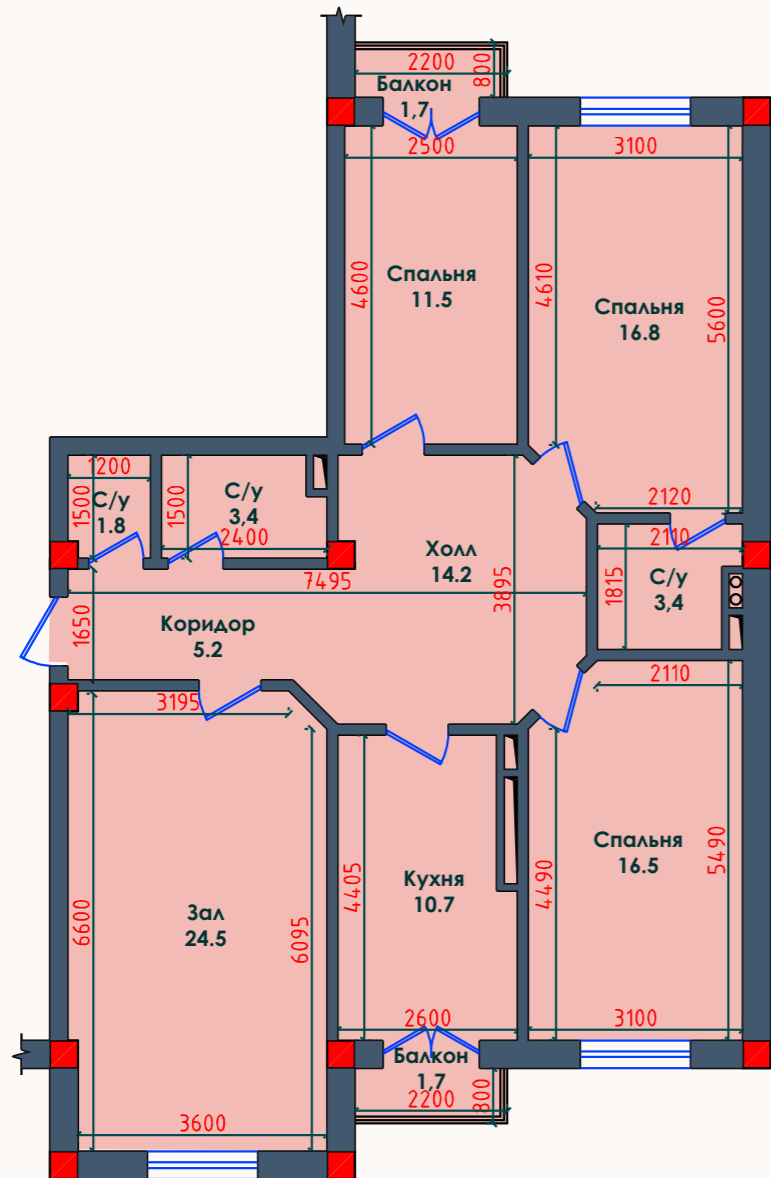

А Блок

В Блок

Д Блок

Умумий қайднома				
Кўп қаватли турар жой биноси (9 қават)				
№ Т/р	Хоналар номи	Майдони кв.метр	сони	Умумий майдони кв.метр
1	1-хонали хонадон	43	9	387
2	1-хонали хонадон	43	9	387
3	2-хонали хонадон	77	9	693
4	2-хонали хонадон	76.7	9	690.3
5	2-хонали хонадон	78.8	9	709.2
6	2-хонали хонадон	68	9	612
7	2-хонали хонадон	71.6	9	644.4
8	2-хонали хонадон	71	18	1278
9	2-хонали хонадон	74.6	18	1342.8
10	2-хонали хонадон	76.7	9	690.3
11	2-хонали хонадон	77	9	693
12	3-хонали хонадон	95.1	9	855.9
13	3-хонали хонадон	80.8	18	1454.4
14	3-хонали хонадон	80.8	18	1454.4
15	3-хонали хонадон	89.7	1	89.7
16	4-хонали хонадон	120	9	1080
17	4-хонали хонадон	122	8	976
18	4-хонали хонадон	120	9	1080
Жами		1465.8	189	15117.4

А Блок

Б Блок

Д Блок

А Блок

76,7 кв.метри

2 хонали хонадон

А Блок
42.9 кв.метри
1 хонали хонадон

А Блок

120 кв.метри

4 хонали хонадон

А Блок

77 кв.метри

2 хонали хонадон

Б Блок

122 кв.метри

4 хонали хонадон

Б Блок

78,8 кв.метри

2 хонали хонадон

Б Блок
68 кв.метри
2 хонали хонадон

Б Блок

71,6 кв.метри
2 хонали хонадон

Б Блок
95,1 кв.метри
3 хонали хонодон

В-Г Блок
71 кв.метри
2 хонали хонадон