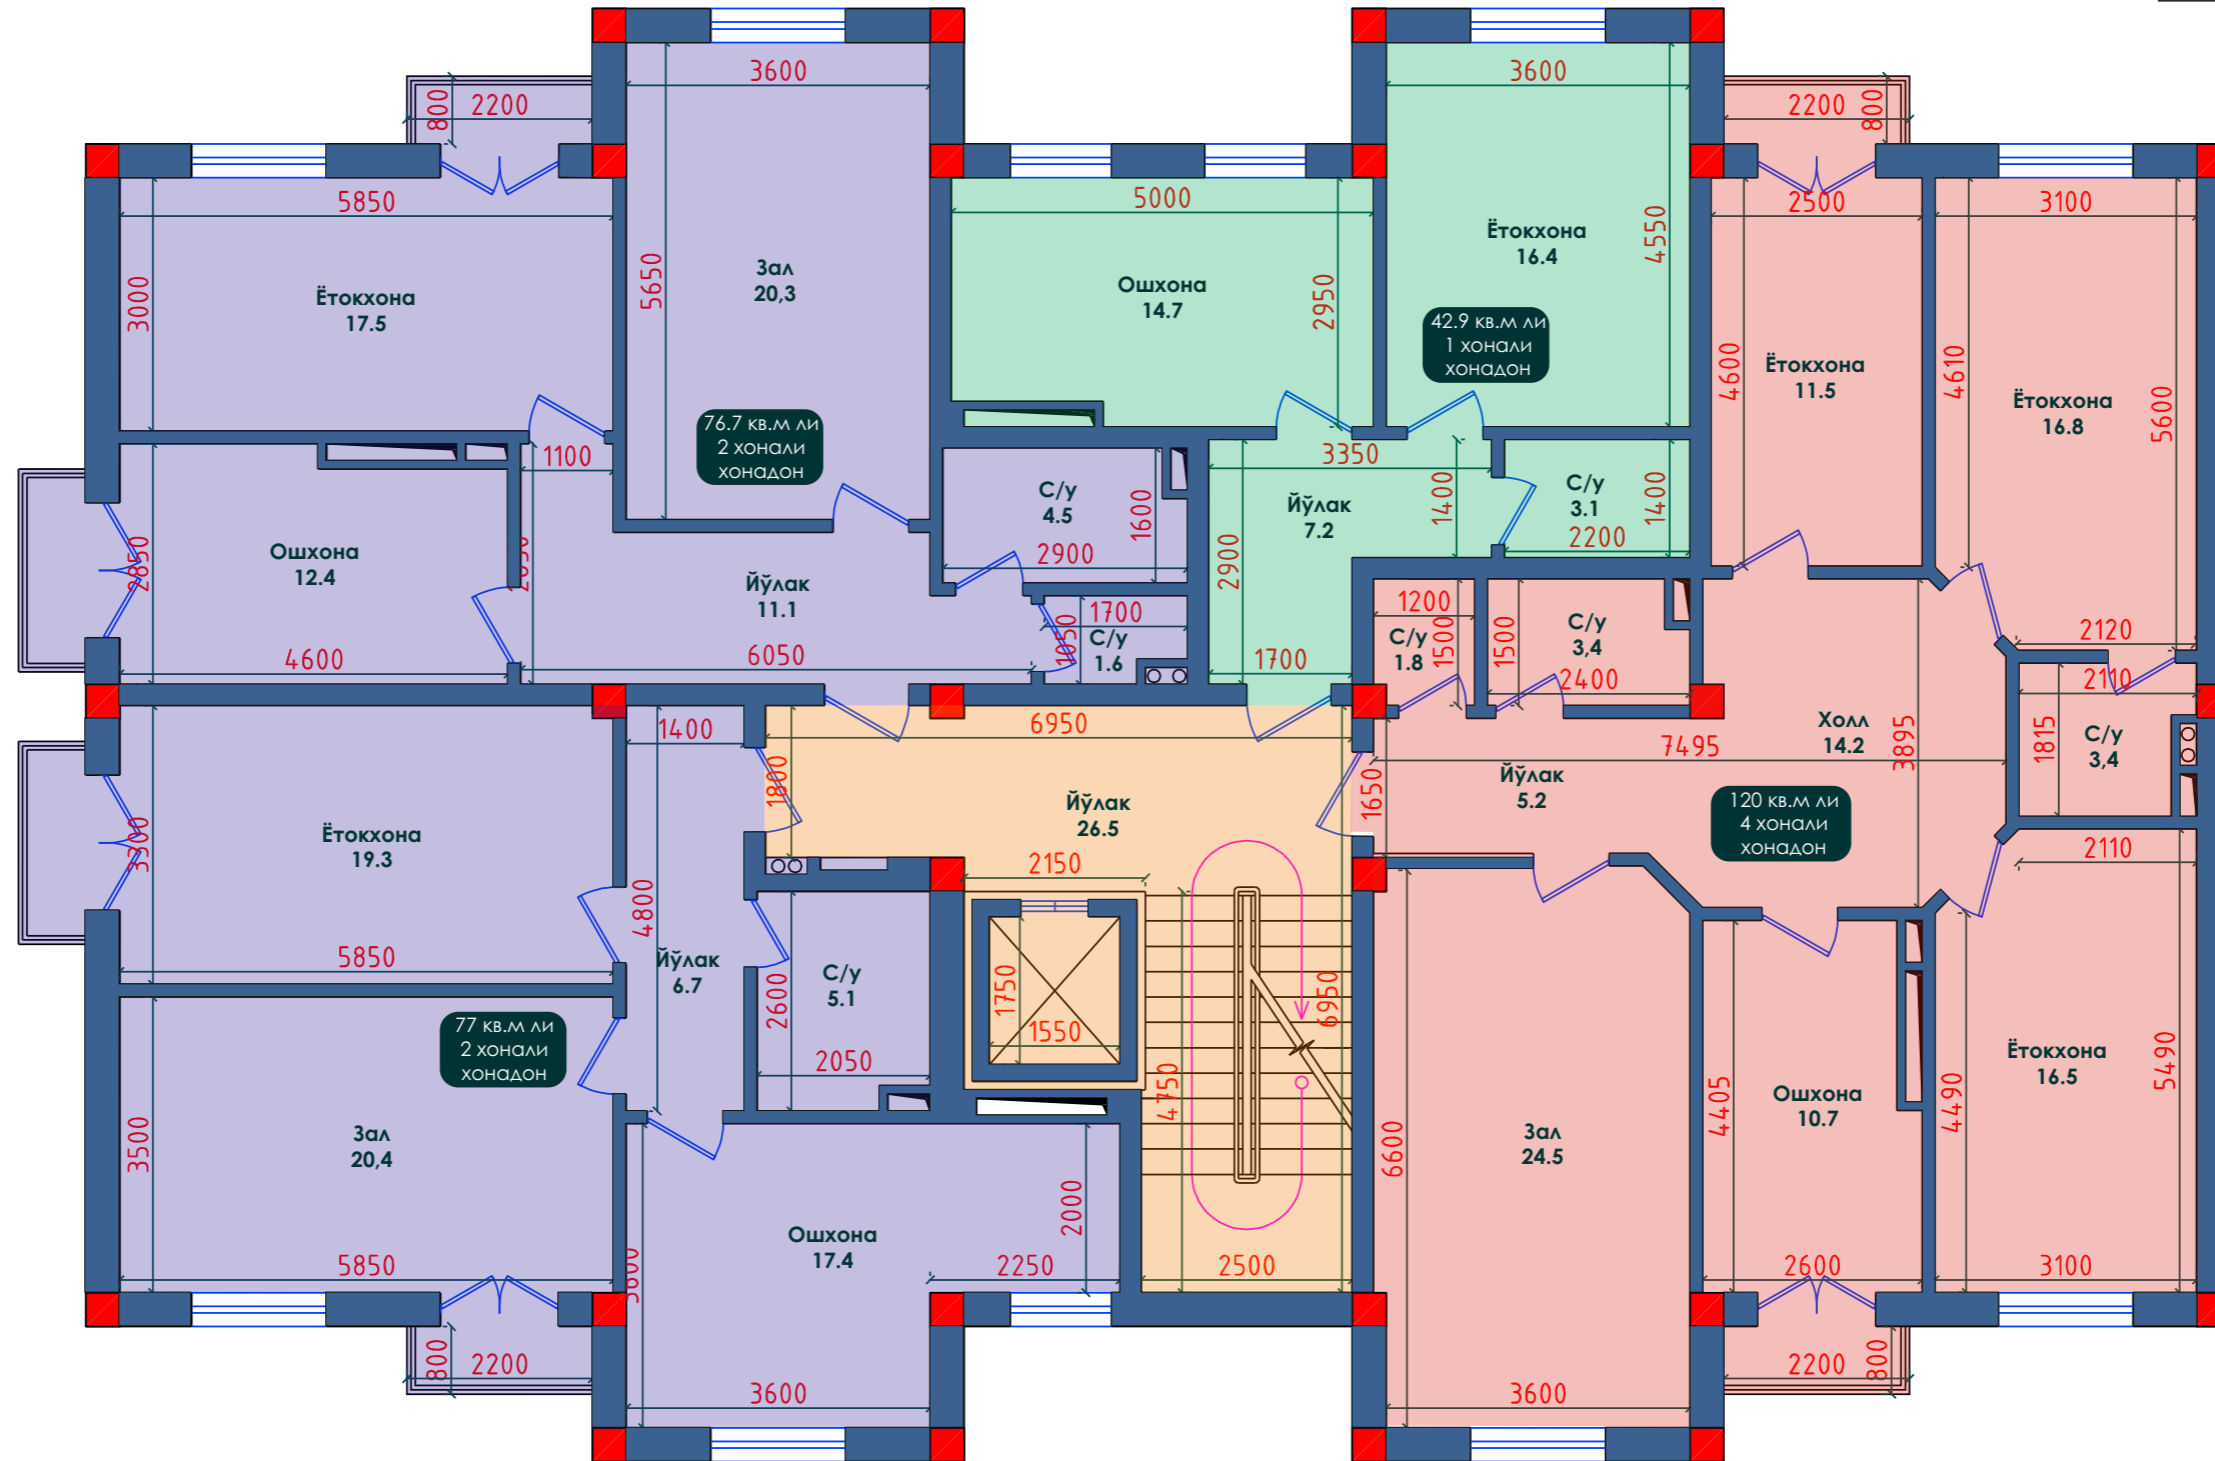

А Блок

В Блок

Д Блок

Умумий қайднома				
Кўп қаватли турар жой биноси (9 қават)				
№ Т/р	Хоналар номи	Майдони кв.метр	сони	Умумий майдони кв.метр
1	1-хонали хонадон	43	9	387
2	1-хонали хонадон	43	9	387
3	2-хонали хонадон	77	9	693
4	2-хонали хонадон	76.7	9	690.3
5	2-хонали хонадон	78.8	9	709.2
6	2-хонали хонадон	68	9	612
7	2-хонали хонадон	71.6	9	644.4
8	2-хонали хонадон	71	18	1278
9	2-хонали хонадон	74.6	18	1342.8
10	2-хонали хонадон	76.7	9	690.3
11	2-хонали хонадон	77	9	693
12	3-хонали хонадон	95.1	9	855.9
13	3-хонали хонадон	80.8	18	1454.4
14	3-хонали хонадон	80.8	18	1454.4
15	3-хонали хонадон	89.7	1	89.7
16	4-хонали хонадон	120	9	1080
17	4-хонали хонадон	122	8	976
18	4-хонали хонадон	120	9	1080
Жами		1465.8	189	15117.4

А Блок

Б Блок

Д Блок

А Блок

76,7 кв.метри

2 хонали хонадон

А Блок
42.9 кв.метри
1 хонали хонадон

А Блок

120 кв.метри

4 хонали хонадон

А Блок

77 кв.метри

2 хонали хонадон

Б Блок

122 кв.метри

4 хонали хонадон

76.7 кв.метри

2 хонали хонадон

Д Блок

77 кв.метри

2 хонали хонадон