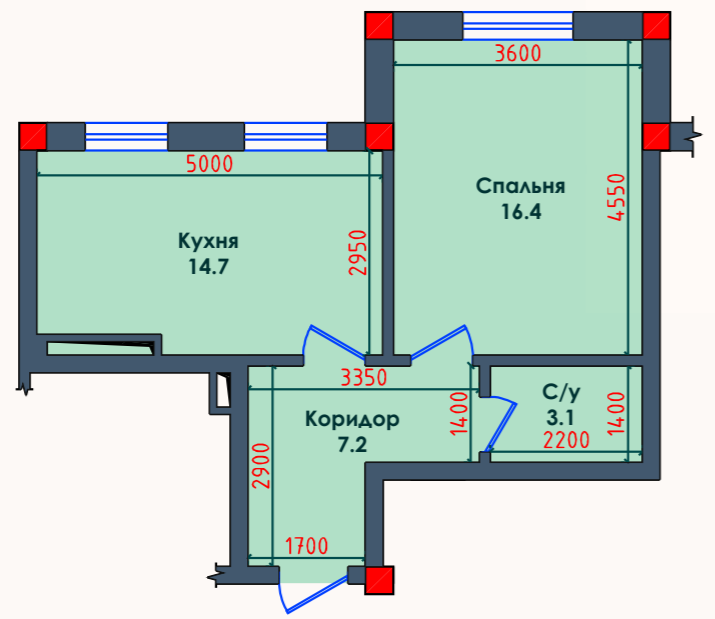

А Блок

В Блок

Д Блок

Умумий қайднома				
Кўп қаватли турар жой биноси (9 қават)				
№ Т/р	Хоналар номи	Майдони кв.метр	сони	Умумий майдони кв.метр
1	1-хонали хонадон	43	9	387
2	1-хонали хонадон	43	9	387
3	2-хонали хонадон	77	9	693
4	2-хонали хонадон	76.7	9	690.3
5	2-хонали хонадон	78.8	9	709.2
6	2-хонали хонадон	68	9	612
7	2-хонали хонадон	71.6	9	644.4
8	2-хонали хонадон	71	18	1278
9	2-хонали хонадон	74.6	18	1342.8
10	2-хонали хонадон	76.7	9	690.3
11	2-хонали хонадон	77	9	693
12	3-хонали хонадон	95.1	9	855.9
13	3-хонали хонадон	80.8	18	1454.4
14	3-хонали хонадон	80.8	18	1454.4
15	3-хонали хонадон	89.7	1	89.7
16	4-хонали хонадон	120	9	1080
17	4-хонали хонадон	122	8	976
18	4-хонали хонадон	120	9	1080
Жами		1465.8	189	15117.4

А Блок

Б Блок

Д Блок

А Блок

76,7 кв.метри

2 хонали хонадон

А Блок
42.9 кв.метри
1 хонали хонадон

А Блок

120 кв.метри

4 хонали хонадон

А Блок

77 кв.метри

2 хонали хонадон

Б Блок

122 кв.метри

4 хонали хонадон

Б Блок

78,8 кв.метри

2 хонали хонадон

Б Блок
68 кв.метри
2 хонали хонадон

Б Блок

71,6 кв.метри
2 хонали хонадон

Б Блок
95,1 кв.метри
3 хонали хонодон

В-Г Блок
71 кв.метри
2 хонали хонадон