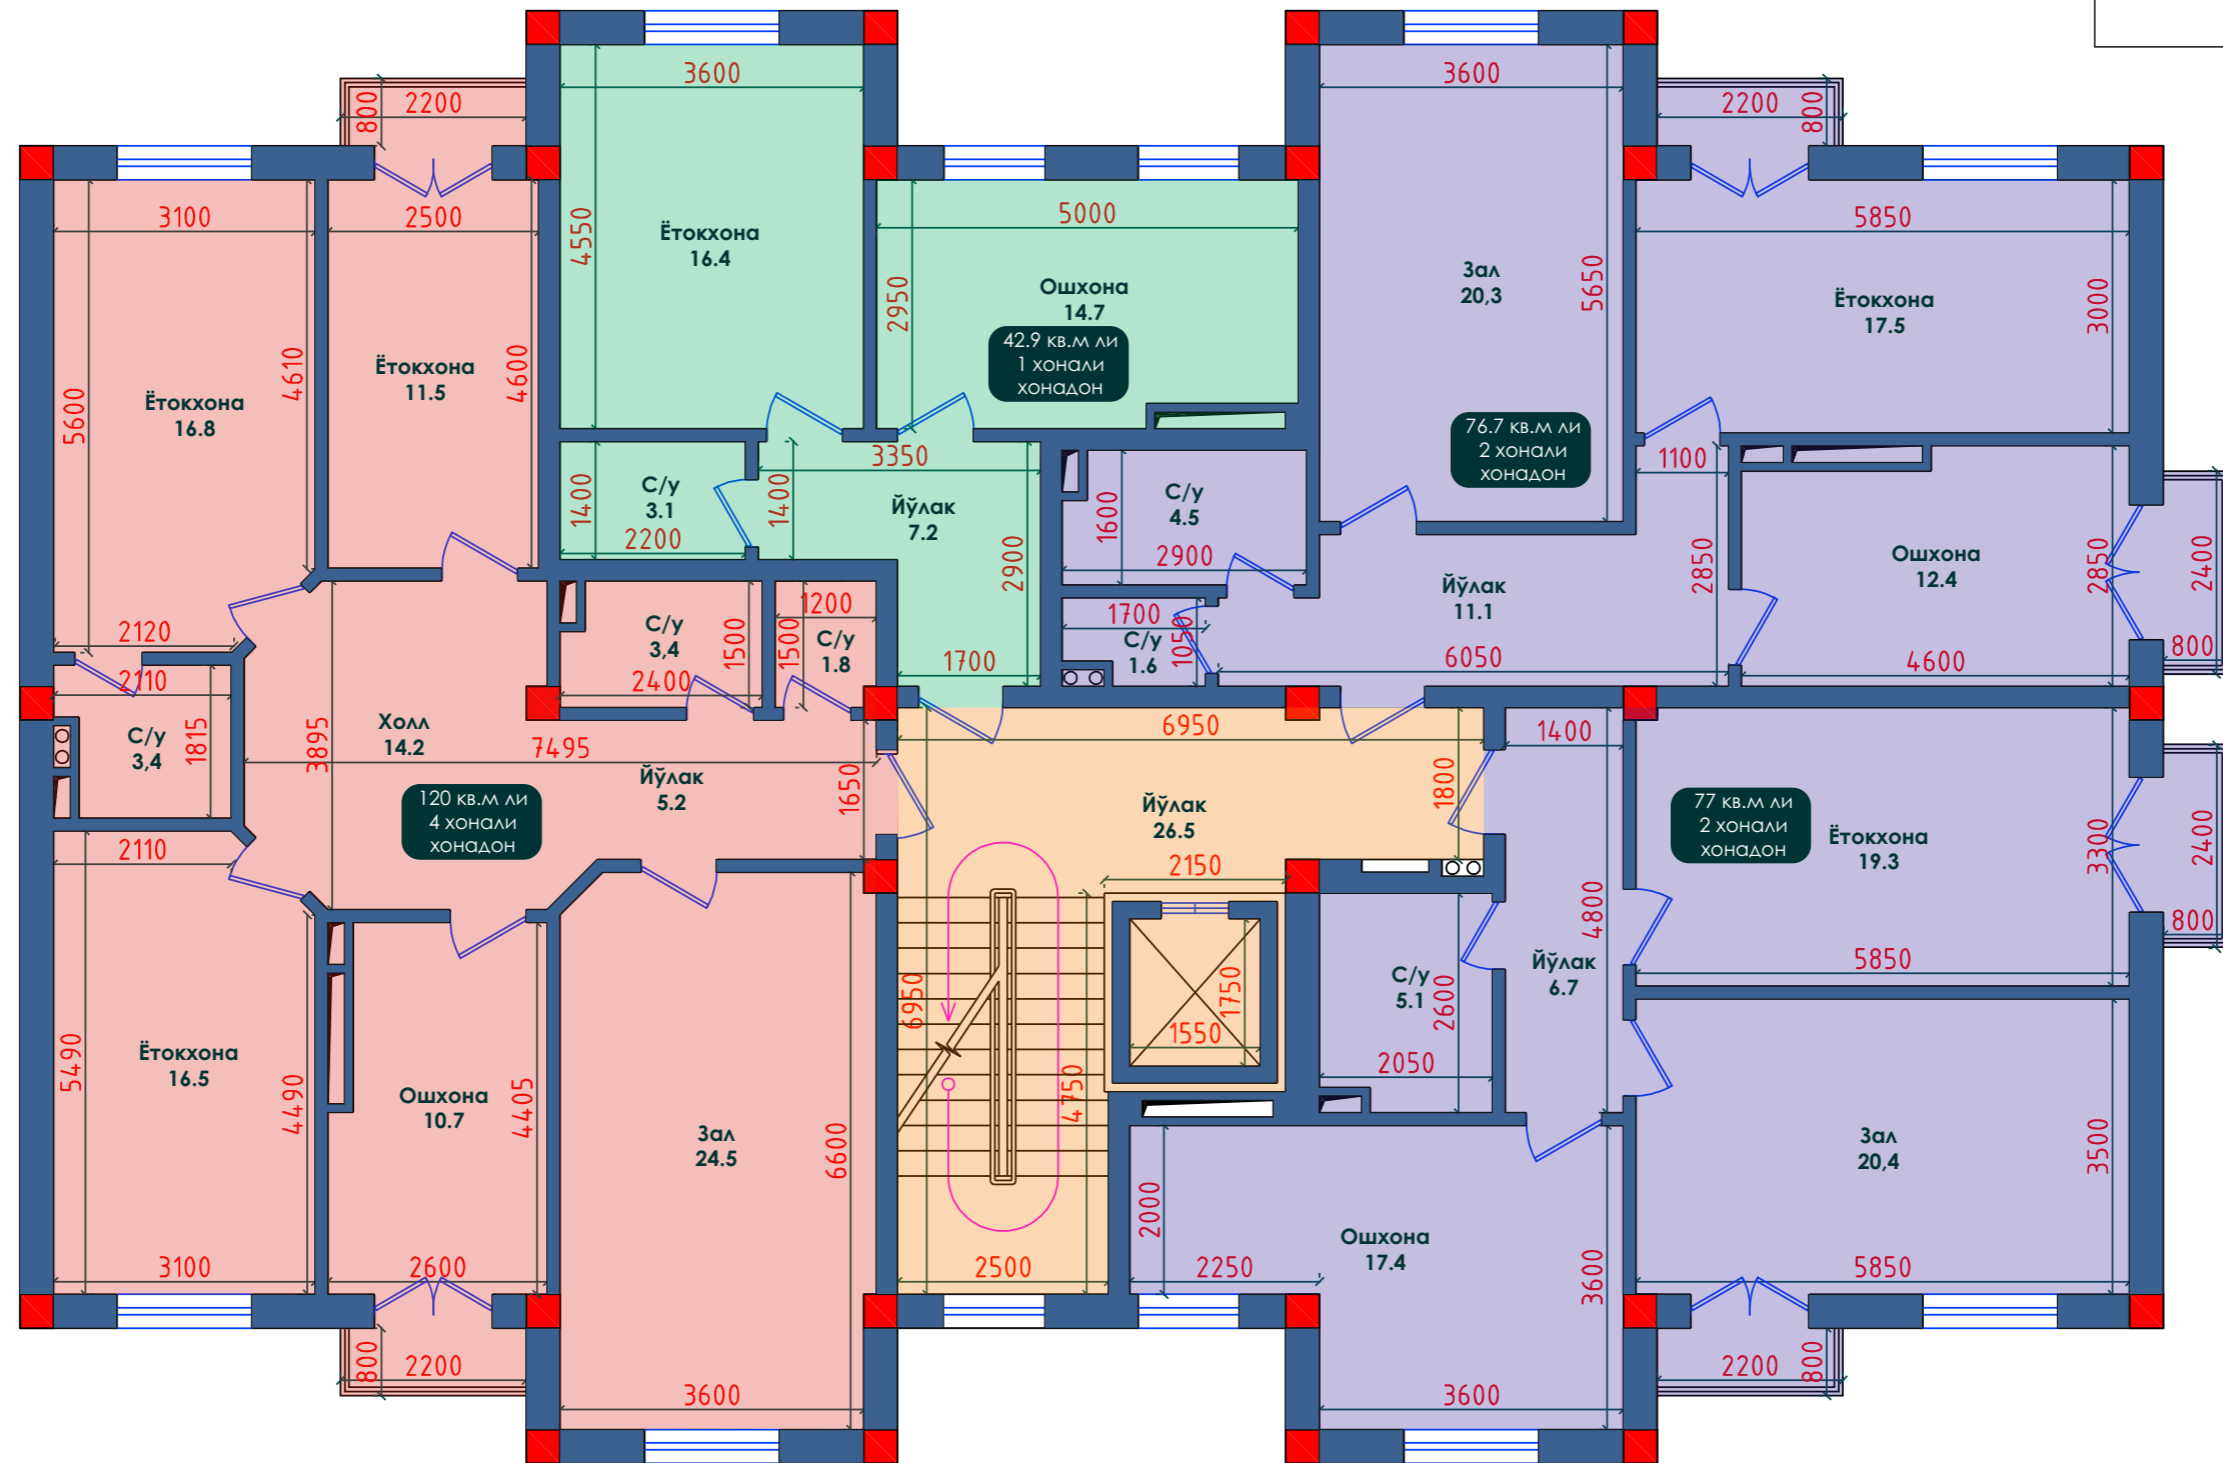

А Блок

В Блок

Д Блок

Умумий қайднома				
Кўп қаватли турар жой биноси (9 қават)				
№ Т/р	Хоналар номи	Майдони кв.метр	сони	Умумий майдони кв.метр
1	1-хонали хонадон	43	9	387
2	1-хонали хонадон	43	9	387
3	2-хонали хонадон	77	9	693
4	2-хонали хонадон	76.7	9	690.3
5	2-хонали хонадон	78.8	9	709.2
6	2-хонали хонадон	68	9	612
7	2-хонали хонадон	71.6	9	644.4
8	2-хонали хонадон	71	18	1278
9	2-хонали хонадон	74.6	18	1342.8
10	2-хонали хонадон	76.7	9	690.3
11	2-хонали хонадон	77	9	693
12	3-хонали хонадон	95.1	9	855.9
13	3-хонали хонадон	80.8	18	1454.4
14	3-хонали хонадон	80.8	18	1454.4
15	3-хонали хонадон	89.7	1	89.7
16	4-хонали хонадон	120	9	1080
17	4-хонали хонадон	122	8	976
18	4-хонали хонадон	120	9	1080
Жами		1465.8	189	15117.4

А Блок

Б Блок

Д Блок

А Блок

76,7 кв.метри

2 хонали хонадон

А Блок
42.9 кв.метри
1 хонали хонадон

А Блок

120 кв.метри

4 хонали хонадон

А Блок

77 кв.метри

2 хонали хонадон

Б Блок

122 кв.метри

4 хонали хонадон

76.7 кв.метри

2 хонали хонадон

Д Блок

77 кв.метри

2 хонали хонадон