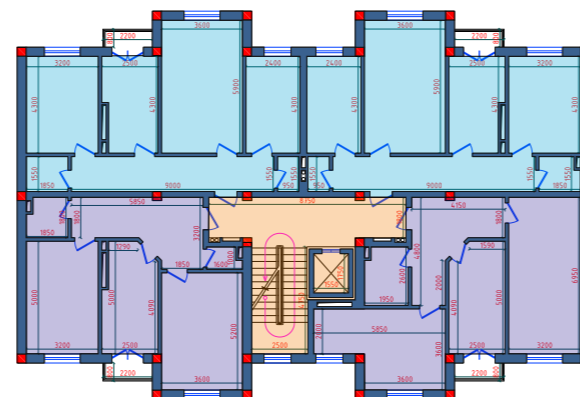

А Блок

В Блок

Д Блок

Умумий қайднома				
Кўп қаватли турар жой биноси (9 қават)				
№ Т/р	Хоналар номи	Майдони кв.метр	сони	Умумий майдони кв.метр
1	1-хонали хонадон	43	9	387
2	1-хонали хонадон	43	9	387
3	2-хонали хонадон	77	9	693
4	2-хонали хонадон	76.7	9	690.3
5	2-хонали хонадон	78.8	9	709.2
6	2-хонали хонадон	68	9	612
7	2-хонали хонадон	71.6	9	644.4
8	2-хонали хонадон	71	18	1278
9	2-хонали хонадон	74.6	18	1342.8
10	2-хонали хонадон	76.7	9	690.3
11	2-хонали хонадон	77	9	693
12	3-хонали хонадон	95.1	9	855.9
13	3-хонали хонадон	80.8	18	1454.4
14	3-хонали хонадон	80.8	18	1454.4
15	3-хонали хонадон	89.7	1	89.7
16	4-хонали хонадон	120	9	1080
17	4-хонали хонадон	122	8	976
18	4-хонали хонадон	120	9	1080
Жами		1465.8	189	15117.4

А Блок

Б Блок

Д Блок

А Блок

76,7 кв.метри

2 хонали хонадон

А Блок
42.9 кв.метри
1 хонали хонадон

А Блок

120 кв.метри

4 хонали хонадон

А Блок

77 кв.метри

2 хонали хонадон

Б Блок

122 кв.метри

4 хонали хонадон