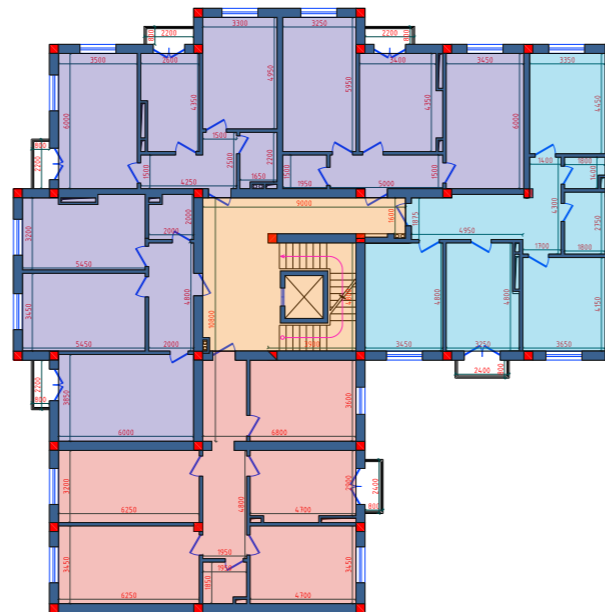

QUTPINISO

TURAR-JOY MAJMUASI

QUTPINISO
TURAR-JOY MAJMUASI

QUTPINISO
TURAR-JOY MAJMUASI

QUTPINISO
TURAR-JOY MAJMUASI

QUTPINISO
TURAR-JOY MAJMUASI

Б Блок

Г Блок

А Блок

В Блок

Д Блок

Умумий қайднома				
Кўп қаватли турар жой биноси (9 қават)				
№ Т/р	Хоналар номи	Майдони кв.метр	сони	Умумий майдони кв.метр
1	1-хонали хонадон	43	9	387
2	1-хонали хонадон	43	9	387
3	2-хонали хонадон	77	9	693
4	2-хонали хонадон	76.7	9	690.3
5	2-хонали хонадон	78.8	9	709.2
6	2-хонали хонадон	68	9	612
7	2-хонали хонадон	71.6	9	644.4
8	2-хонали хонадон	71	18	1278
9	2-хонали хонадон	74.6	18	1342.8
10	2-хонали хонадон	76.7	9	690.3
11	2-хонали хонадон	77	9	693
12	3-хонали хонадон	95.1	9	855.9
13	3-хонали хонадон	80.8	18	1454.4
14	3-хонали хонадон	80.8	18	1454.4
15	3-хонали хонадон	89.7	1	89.7
16	4-хонали хонадон	120	9	1080
17	4-хонали хонадон	122	8	976
18	4-хонали хонадон	120	9	1080
Жами		1465.8	189	15117.4

А Блок

Б Блок

Д Блок

А Блок

76,7 кв.метри

2 хонали хонадон

А Блок
42.9 кв.метри
1 хонали хонадон

А Блок

120 кв.метри

4 хонали хонадон

А Блок

77 кв.метри

2 хонали хонадон

Б Блок

122 кв.метри

4 хонали хонадон